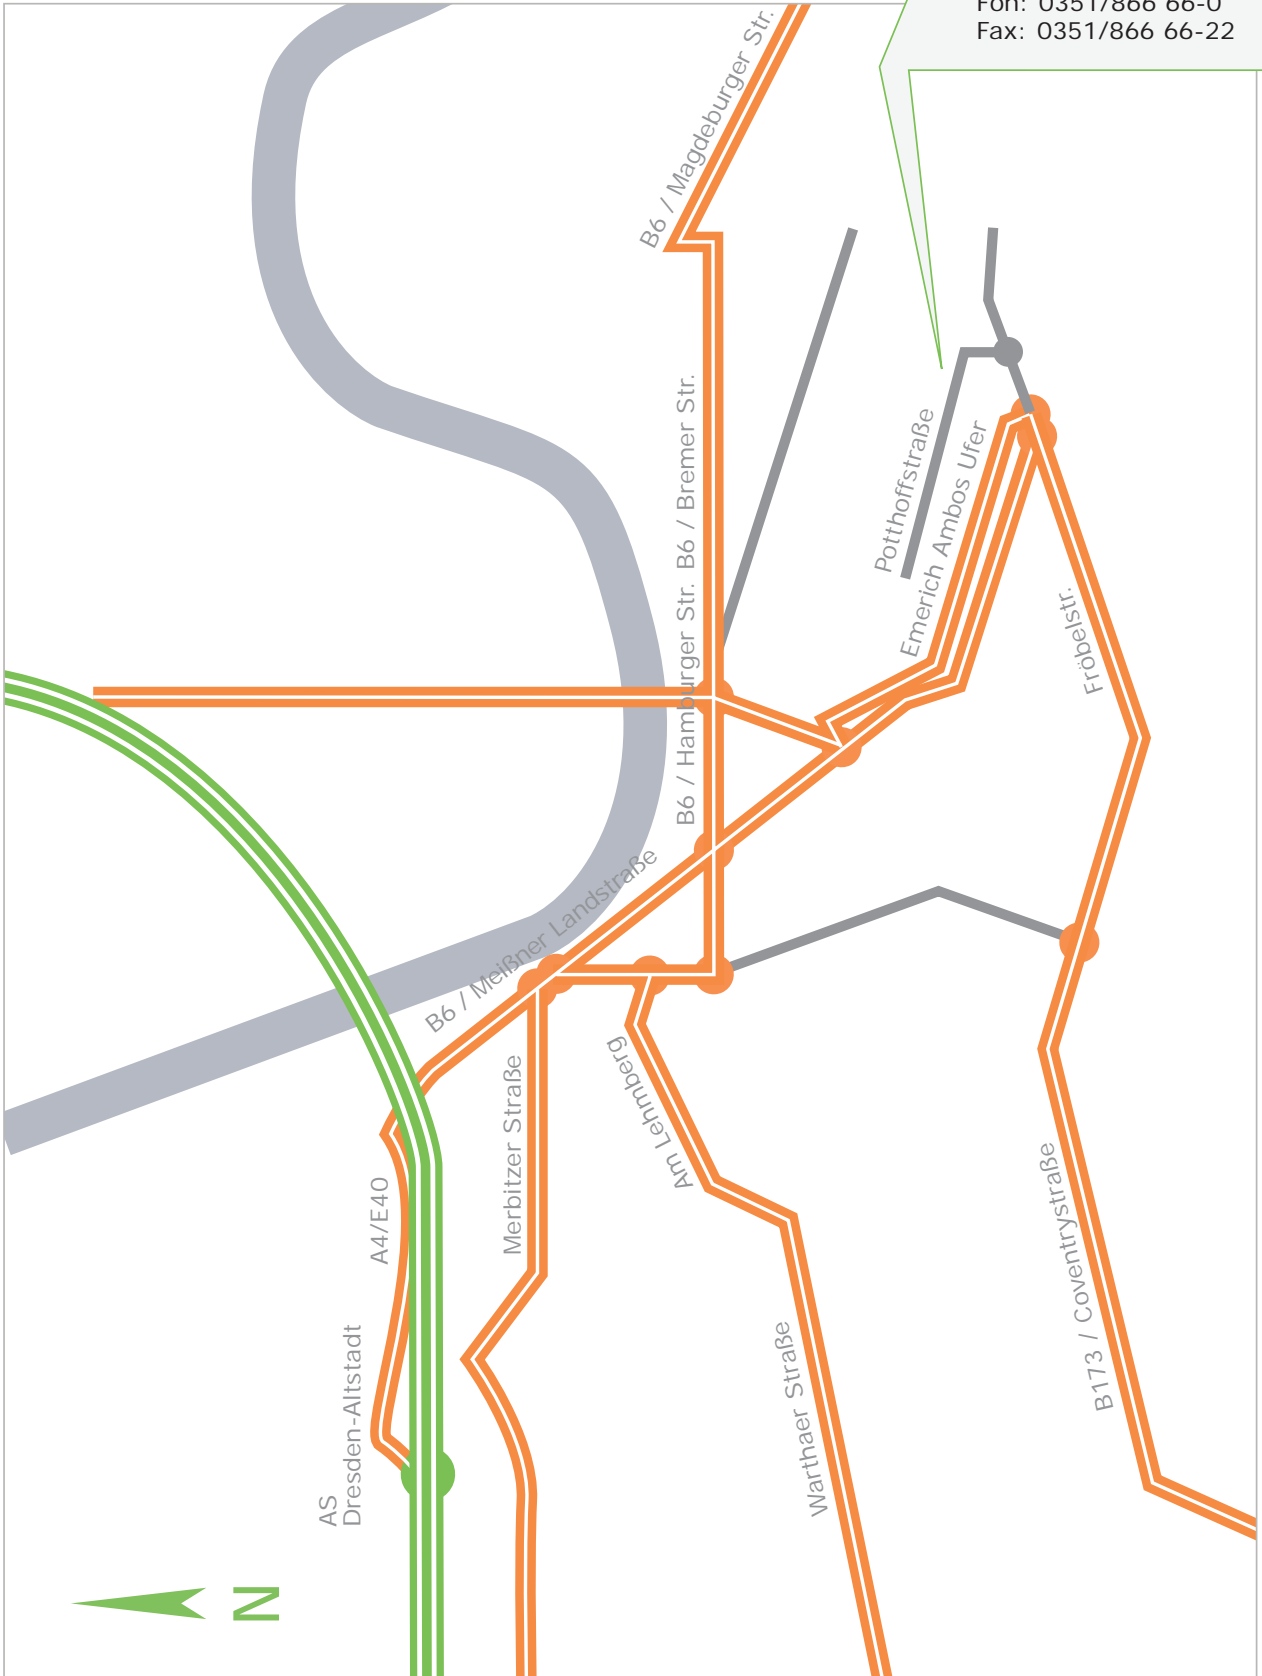

Potthoffstraße 9
01159 Dresden

Fon: 0351/866 66-0
Fax: 0351/866 66-22

Über:

Autobahn A4 - Bad Hersfeld / Dresden / Bautzen

Ausfahrt:

Ausfahrt 78: Dresden-Altstadt / GVZ
bis Ausfahrt Ende (ca. 1.500 m)

Rechts:

B 6: Richtung Dresden Altstadt / GVZ
in die Meißner Landstraße (ca. 1.500 m)
bis zur 4. Ampel

Halb rechts: Richtung Pirna, Freital / GVZ 4,2 km
in die Cossebauder Straße
ca. 1.200 m Richtung beibehalten
dann teilt sich die Straße

Halb links:

Richtung Pirna, Freital 5,3 km in Emerich-Ambroß-Ufer ca. 1.100 m

Links:

Richtung Messe, Friedrichstadt / GVZ in die Fröbelstraße
dann gleich erste Ampel gerade überqueren
ca. 250 m bis zur 2. Ampel

Links 2 x links:

Einfahrt in das GVZ
nach dem Kreisverkehr im GVZ
3. Anlage auf der linken Seite
Spedition Kunze GmbH .

Achtung:

In Dresden haben die Straßenbahnen normalerweise immer Vorfahrt!

Gute Fahrt!